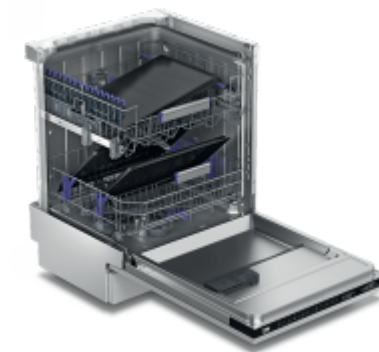

TrayWash™

Intenzivno čišćenje 3 pleha istovremeno

Ne dozvolite da vam nesnosan posao čišćenja plehova oduzima vreme za kuvanje i pečenje. Uz dovoljno prostora za 3 pleha i snažan program čišćenja pod jakim pritiskom, TrayWash™ će obaviti sav težak posao umesto vas. Sada možete da uživate u pripremi kolača i da se zasladite.

Lako sklopiva podloga za tanjire

Dodatni prostor za šerpe i tiganje

Svaki put kada kuvate koristite šerpe i tiganje različitih veličina, pa vam je potrebna mašina koja zadovoljava vaše potrebe. Lako sklopivu podlogu za tanjire možete jednostavno da sklonite da biste oslobodili prostor za velike šerpe i tiganje. Iza vas su dani kada ste morali ručno da perete velike šerpe i tiganje!