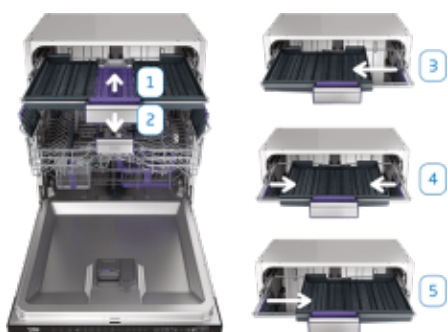

FlexiDrawer™

Korpa za escajg može da se postavi u 5 položaja radi lakšeg slaganja sudova

Poslednje o čemu želite da razmišljate nakon specijalne proslave jeste ručno pranje najfinijih čaša za koktel ili vino. Na sreću, FlexiDrawer™ omogućava postavljanje korpe za escajg u 5 različitih položaja u zavisnosti od prostora koji vam je potreban na gornjoj polici. Sada u mašini za pranje sudova možete da perete čak i čaše sa veoma visokom stopicom.

Fast+

3 puta brže čišćenje

Ponekad nemate vremena da čekate dok se završi ceo ciklus pranja. Funkcija Fast+ ubrzava ciklus pranja za do 3 puta* uz optimalan efekat, što znači da će sudovi biti spremni za serviranje za tili čas.* Testirano u našim laboratorijama.