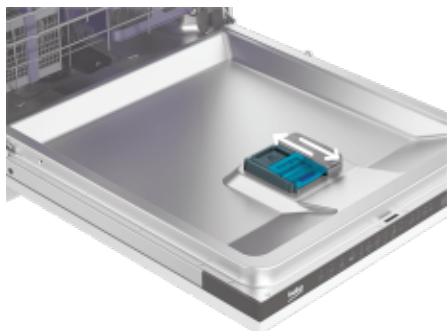

Klizni dozer za deterdžent

Poklopac dozer koji se lako otvara

Vodite računa da ne povredite prste dok otvarate dozer za deterdžent. Klizni dozer za deterdžent se veoma lako otvara i zatvara, pa je dodavanje deterdženta lakše nego ikada.